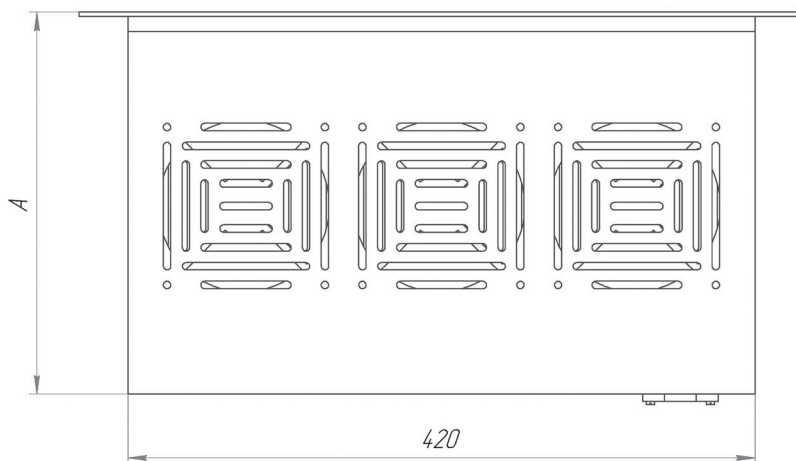

## МОДУЛЬ ВЕНТИЛЯТОРНЫЙ 19"

Наименование	A(мм)
AME Модуль вентиляторный 19" на три вентилятора	250
AME Модуль вентиляторный 19" на шесть вентиляторов	450